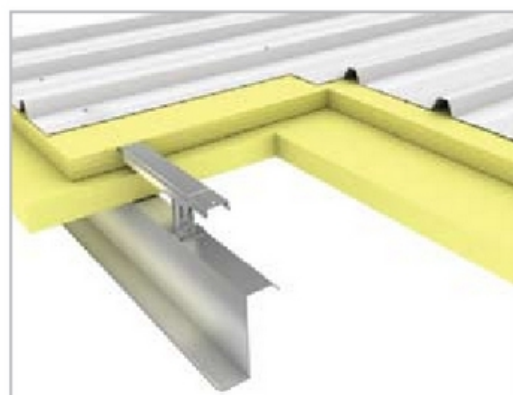

EGYHÉJÚ TETŐ BRIDZZSEL:

- Ez a rendszer kedvezőbb hatékonyságot és a kondenzáció fokozottabb ellenőrzését biztosítja a hőhid minimálisra történő csökkentésével. Megakadályozza, hogy a másodlagos szerkezet felett a hőszigetelés összenyomódjon
- Távtartó bridzs segítségével növeli a hőszigetelés vastagságát

Hőszigetelés (mm)	120	140	160
U érték (W/m² ·K)	0,34	0,31	0,29