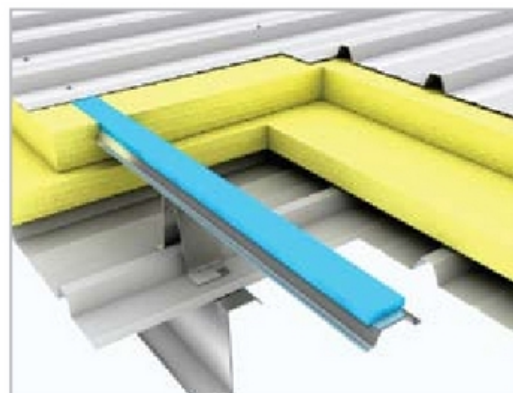

KÉTHÉJÚ TETŐ:

- A lehető legjobb hőszigetelés 200 mm-ig
- Tartalmazza a bridzs megoldás valamennyi előnyét
- Megbízható és esztétikus megjelenés a belső héjnak köszönhetően, amely párazáró réteggként működik és kiváló tűzállóságot biztosít
- Opcionálisan választható akusztikus lemez a nagyobb hangelnyeléshez

Hőszigetelés (mm)	120	140	160	200
U érték (W/m² ·K)	0,34	0,29	0,25	0,21